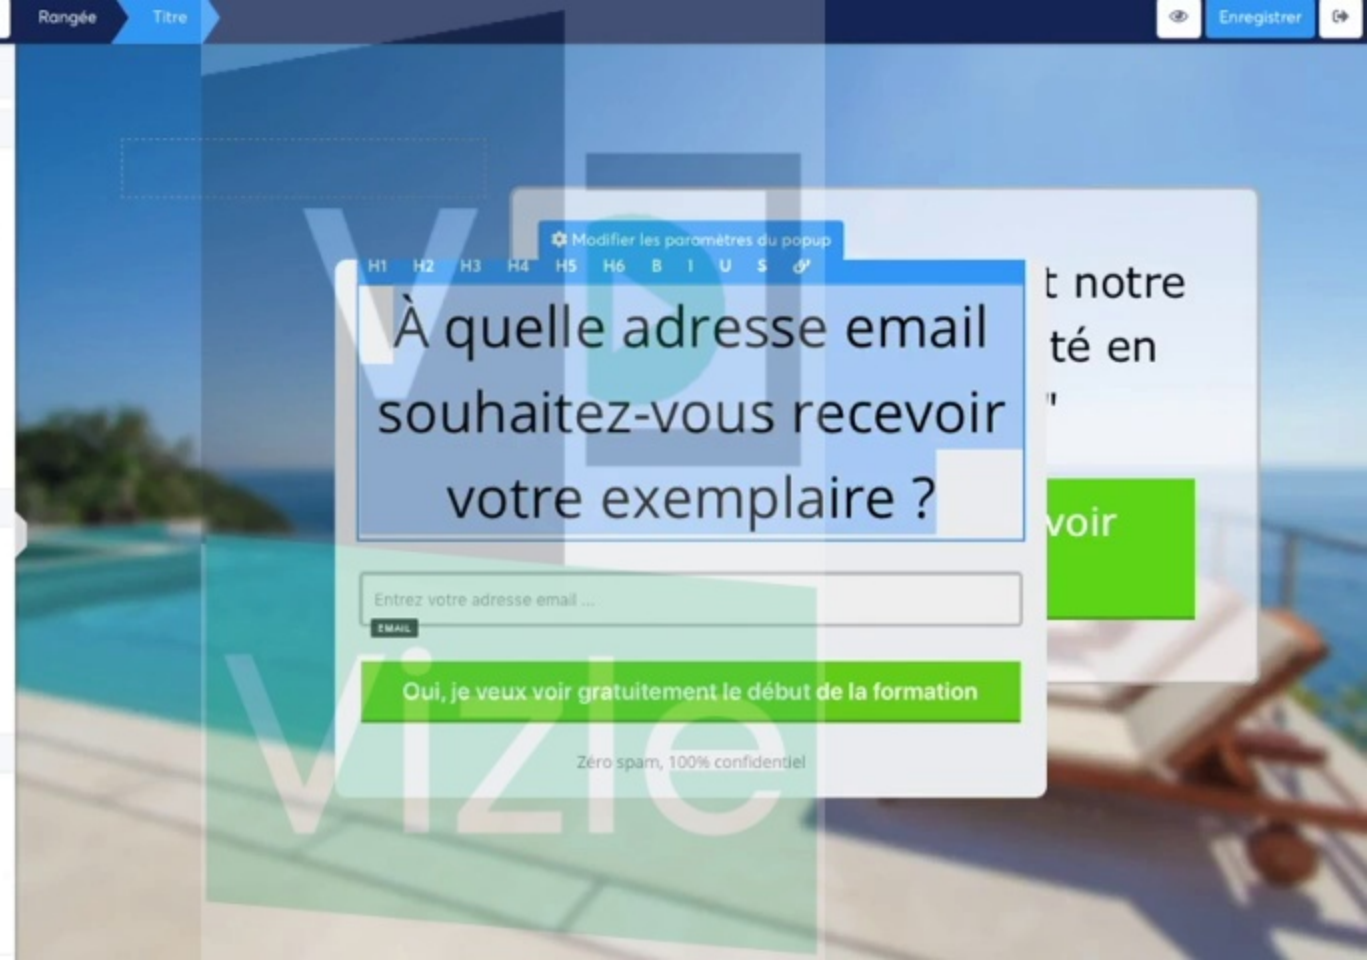

Paramètres du texte

Taille 48

Hauteur de la ligne 62

Nom de la police
Même police que la page

Couleur

Couleur d'arrière-plan

Couleur du texte

Marge

En haut 0

En bas 0