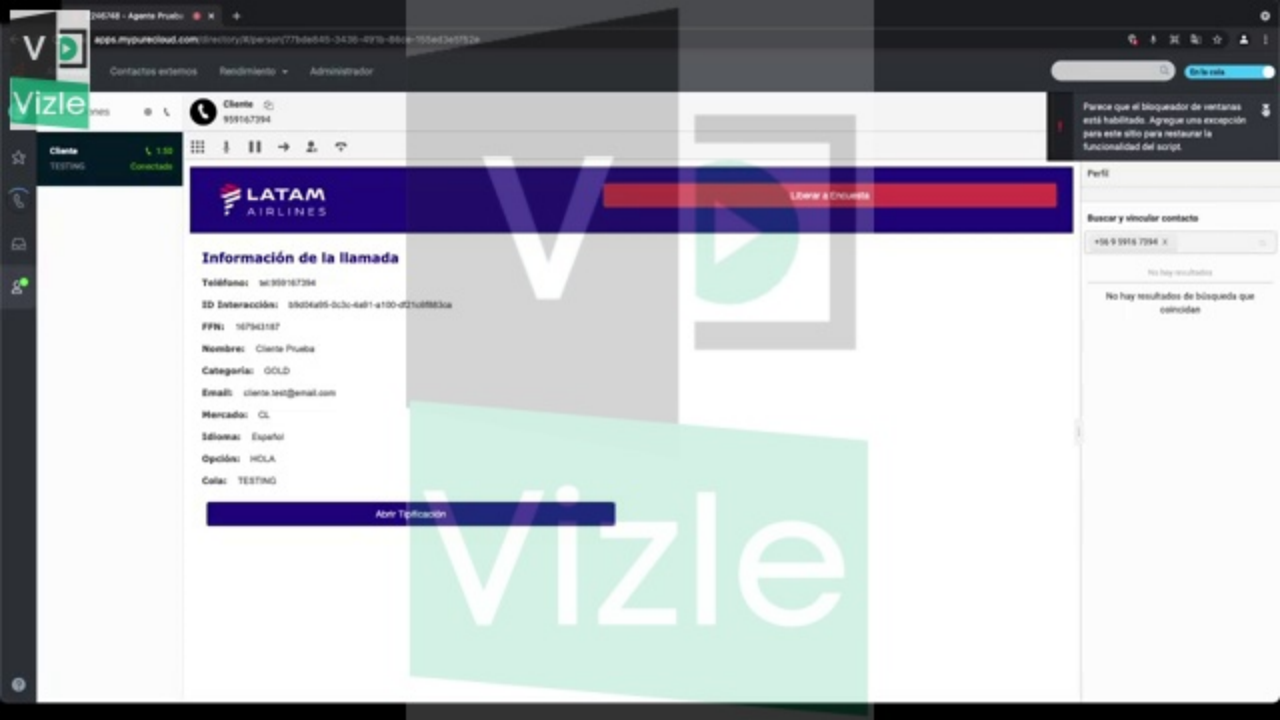

Prueba

Información de contacto

Editar

Correo electrónico principal

agenteprueba.latam@gmail.com

Vizle

Cliente  
959167394

Cliente  
TESTING  
1:50  
Conectado